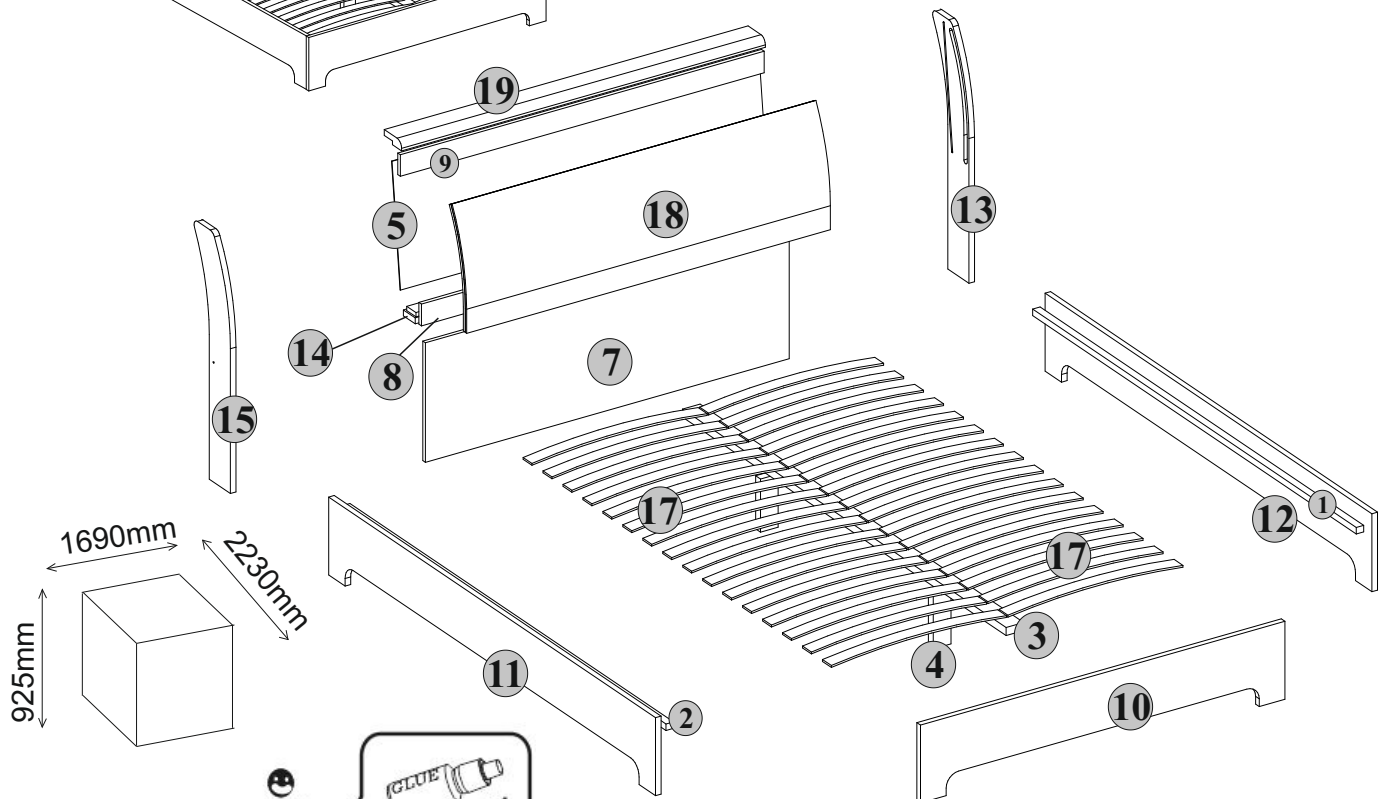

Токіо/Токио/Tokio

Ліжко ламель 160
Кровать ламель 160
Lamella bed 160

number	Measurements	Pcs.
1	1978x30	1
2	1978x30	1
3	1978x70	1
4	197x70	2
5	459x1658	1
7	442x1644	1
8	80x1644	1
9	80x1644	1
10	288x1644	1
11	288x1998	1
12	288x1998	1
13	925x220	1

number	Measurements	Pcs.
14	72x1644	1
15	925x220	1
17	54x795	32
18	1668x450	1
19	1644x106	1

1

2

2

3

3

4

4