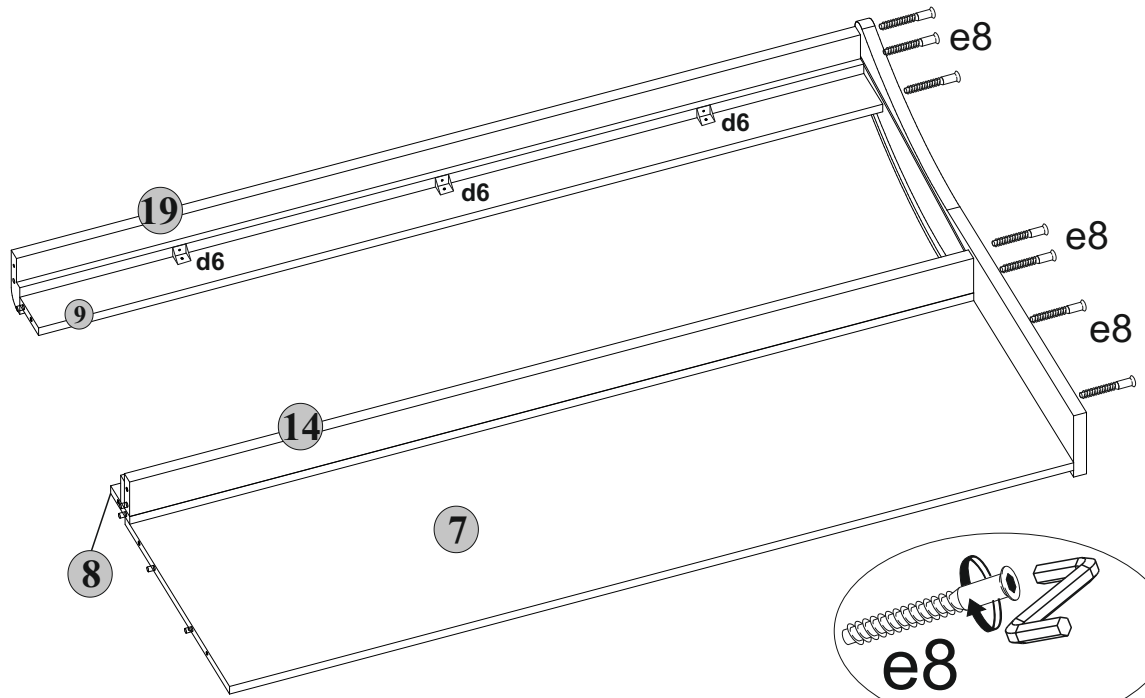

Токіо/Токио/Tokio

Ліжко ламель 160
Кровать ламель 160
Lamella bed 160

number	Measurements	Pcs.
1	1978x30	1
2	1978x30	1
3	1978x70	1
4	197x70	2
5	459x1658	1
7	442x1644	1
8	80x1644	1
9	80x1644	1
10	288x1644	1
11	288x1998	1
12	288x1998	1
13	925x220	1

number	Measurements	Pcs.
14	72x1644	1
15	925x220	1
17	54x795	32
18	1668x450	1
19	1644x106	1

1

2

2

3

3

4

4