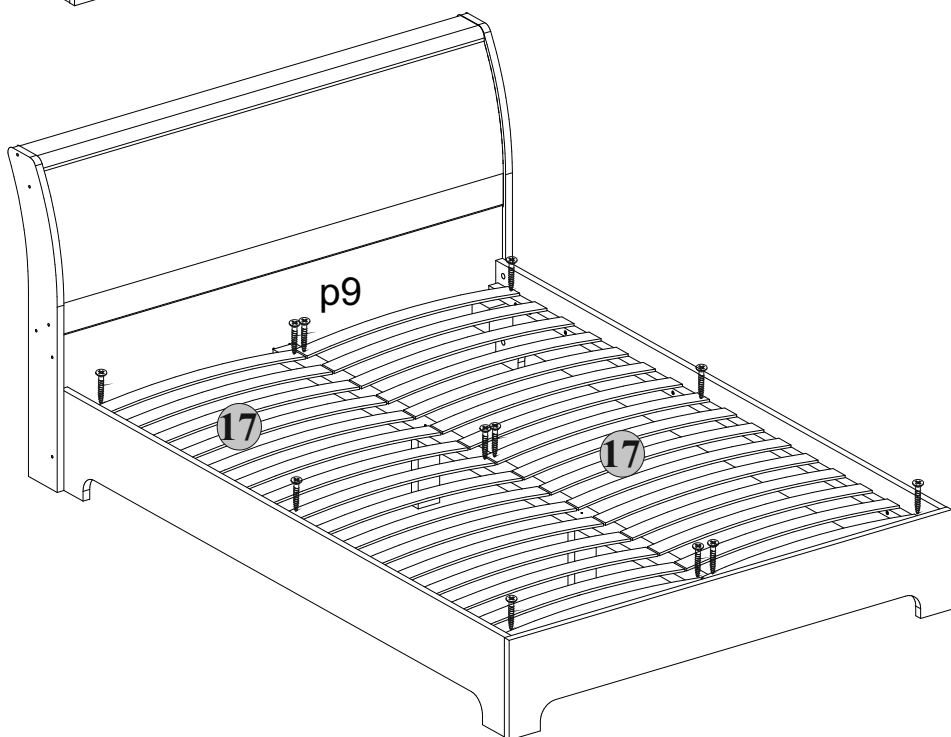

Токіо/Токио/Tokio

Ліжко ламель 160
Кровать ламель 160
Lamella bed 160

number	Measurements	Pcs.
1	1978x30	1
2	1978x30	1
3	1978x70	1
4	197x70	2
5	459x1658	1
7	442x1644	1
8	80x1644	1
9	80x1644	1
10	288x1644	1
11	288x1998	1
12	288x1998	1
13	925x220	1

number	Measurements	Pcs.
14	72x1644	1
15	925x220	1
17	54x795	32
18	1668x450	1
19	1644x106	1

1

2

2

3

3

4

4