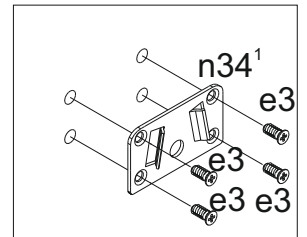

Токіо/Токио/Tokio

Ліжко ламель 160
Кровать ламель 160
Lamella bed 160

number	Measurements	Pcs.
1	1978x30	1
2	1978x30	1
3	1978x70	1
4	197x70	2
5	459x1658	1
7	442x1644	1
8	80x1644	1
9	80x1644	1
10	288x1644	1
11	288x1998	1
12	288x1998	1
13	925x220	1

number	Measurements	Pcs.
14	72x1644	1
15	925x220	1
17	54x795	32
18	1668x450	1
19	1644x106	1

1

2

2

3

3

4

4