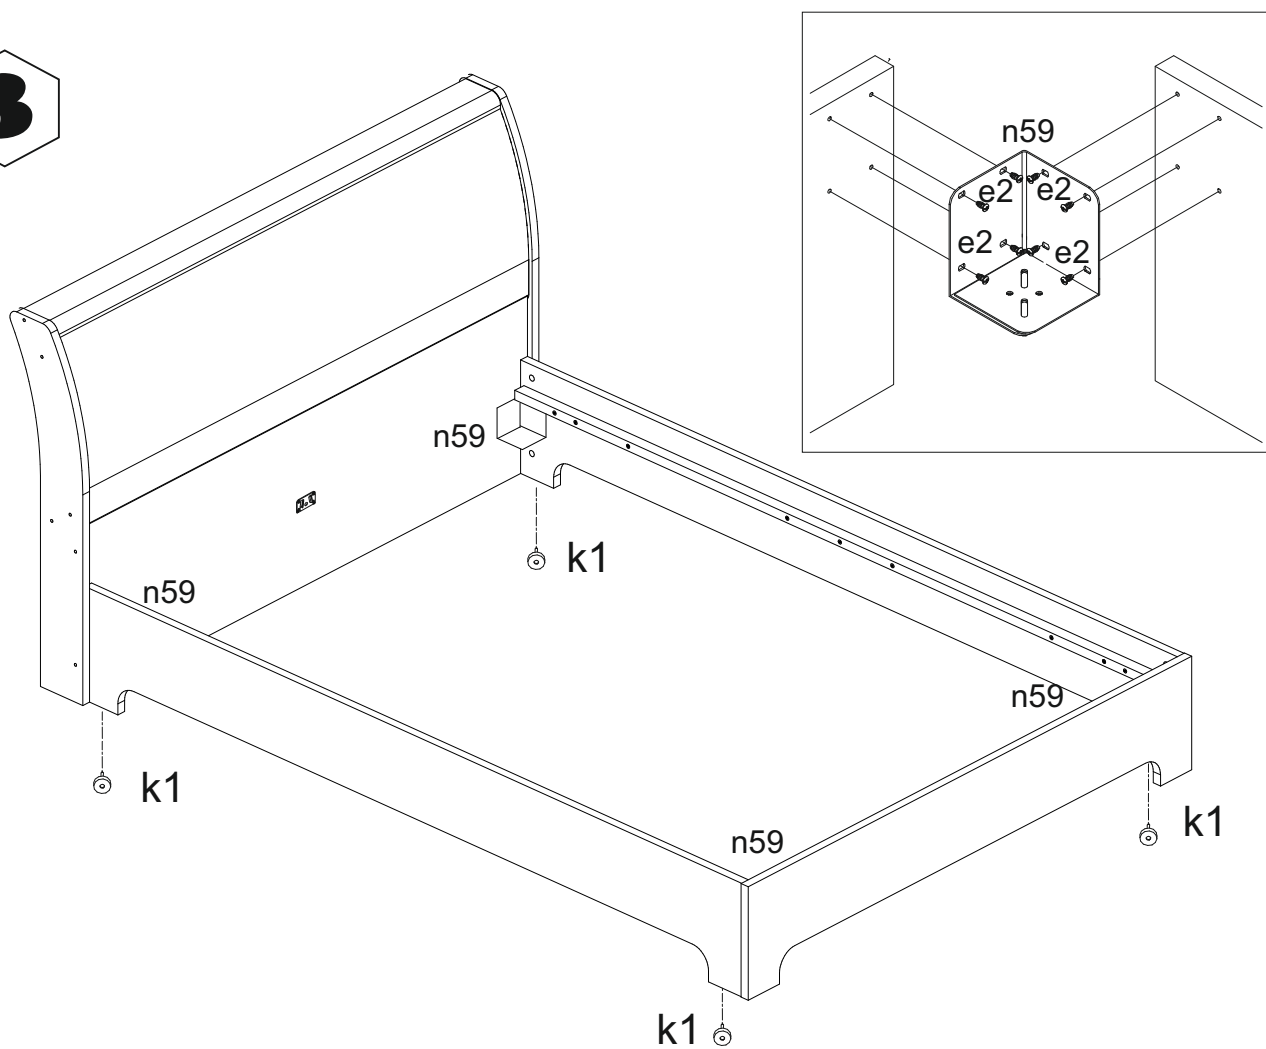

Токіо/Токио/Tokio

Ліжко ламель 160
Кровать ламель 160
Lamella bed 160

number	Measurements	Pcs.
1	1978x30	1
2	1978x30	1
3	1978x70	1
4	197x70	2
5	459x1658	1
7	442x1644	1
8	80x1644	1
9	80x1644	1
10	288x1644	1
11	288x1998	1
12	288x1998	1
13	925x220	1

number	Measurements	Pcs.
14	72x1644	1
15	925x220	1
17	54x795	32
18	1668x450	1
19	1644x106	1

1

2

2

3

3

4

4