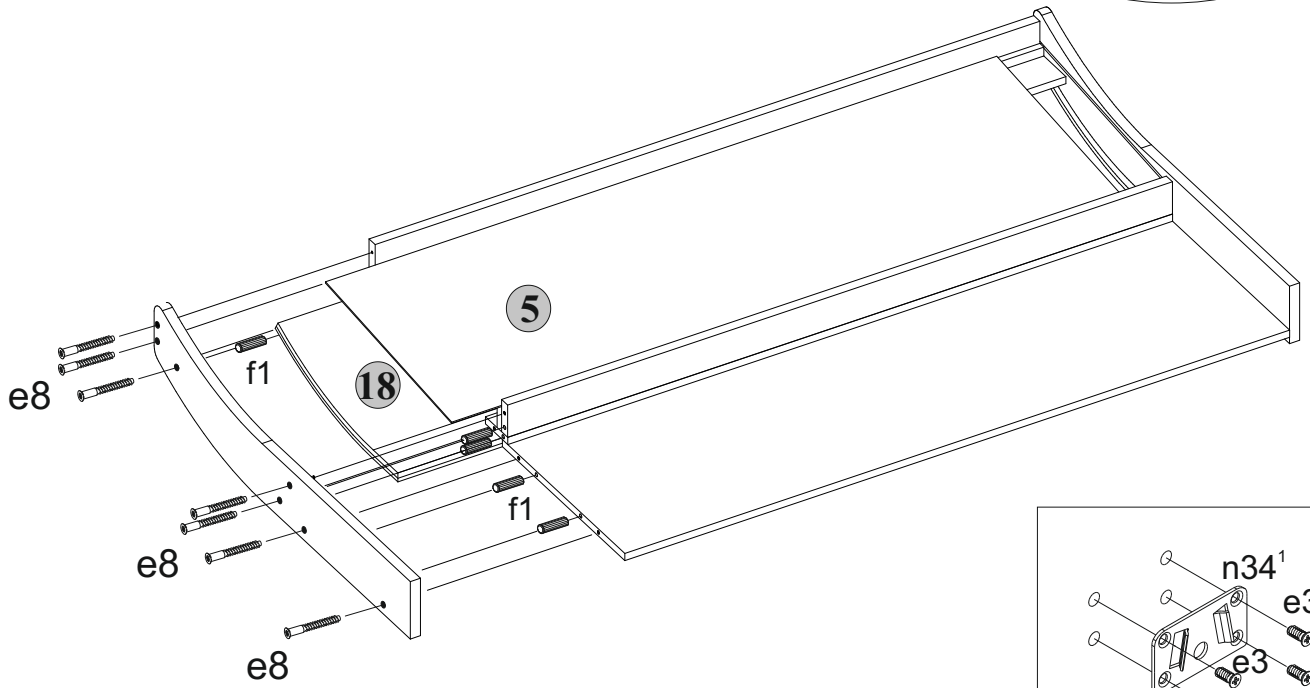

Токіо/Токио/Tokio

Ліжко ламель 160
Кровать ламель 160
Lamella bed 160

number	Measurements	Pcs.
1	1978x30	1
2	1978x30	1
3	1978x70	1
4	197x70	2
5	459x1658	1
7	442x1644	1
8	80x1644	1
9	80x1644	1
10	288x1644	1
11	288x1998	1
12	288x1998	1
13	925x220	1

number	Measurements	Pcs.
14	72x1644	1
15	925x220	1
17	54x795	32
18	1668x450	1
19	1644x106	1

1

2

2

3

3

4

4