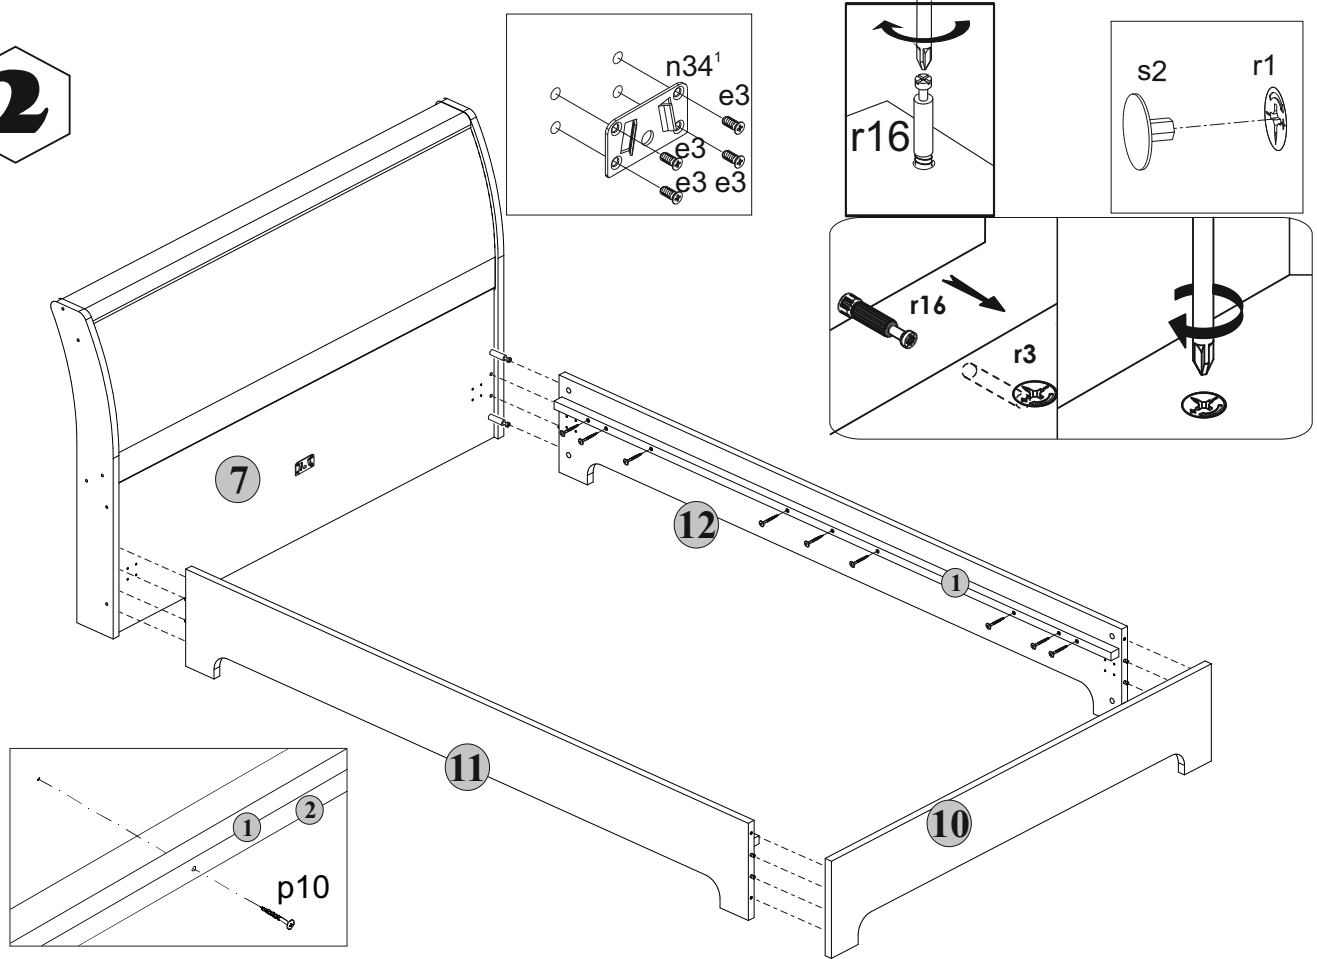

Токіо/Токио/Tokio

Ліжко ламель 160
Кровать ламель 160
Lamella bed 160

number	Measurements	Pcs.
1	1978x30	1
2	1978x30	1
3	1978x70	1
4	197x70	2
5	459x1658	1
7	442x1644	1
8	80x1644	1
9	80x1644	1
10	288x1644	1
11	288x1998	1
12	288x1998	1
13	925x220	1

number	Measurements	Pcs.
14	72x1644	1
15	925x220	1
17	54x795	32
18	1668x450	1
19	1644x106	1

1

2

2

3

3

4

4