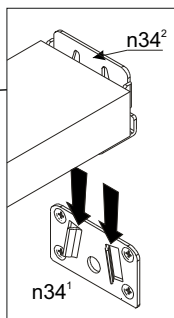

Токіо/Токио/Tokio

Ліжко ламель 160
Кровать ламель 160
Lamella bed 160

number	Measurements	Pcs.
1	1978x30	1
2	1978x30	1
3	1978x70	1
4	197x70	2
5	459x1658	1
7	442x1644	1
8	80x1644	1
9	80x1644	1
10	288x1644	1
11	288x1998	1
12	288x1998	1
13	925x220	1

number	Measurements	Pcs.
14	72x1644	1
15	925x220	1
17	54x795	32
18	1668x450	1
19	1644x106	1

1

2

2

3

3

4

4