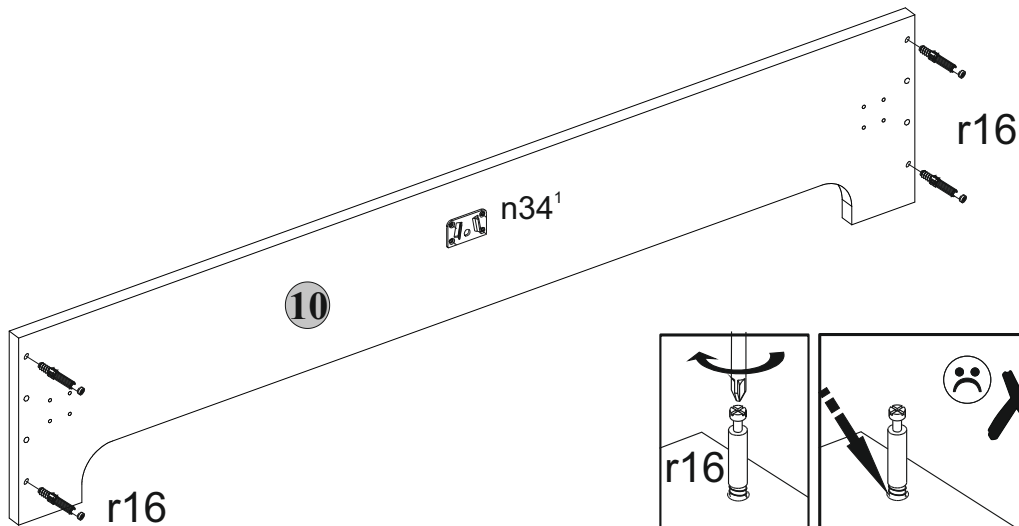

Токіо/Токио/Tokio

Ліжко ламель 160
Кровать ламель 160
Lamella bed 160

number	Measurements	Pcs.
1	1978x30	1
2	1978x30	1
3	1978x70	1
4	197x70	2
5	459x1658	1
7	442x1644	1
8	80x1644	1
9	80x1644	1
10	288x1644	1
11	288x1998	1
12	288x1998	1
13	925x220	1

number	Measurements	Pcs.
14	72x1644	1
15	925x220	1
17	54x795	32
18	1668x450	1
19	1644x106	1

1

2

2

3

3

4

4