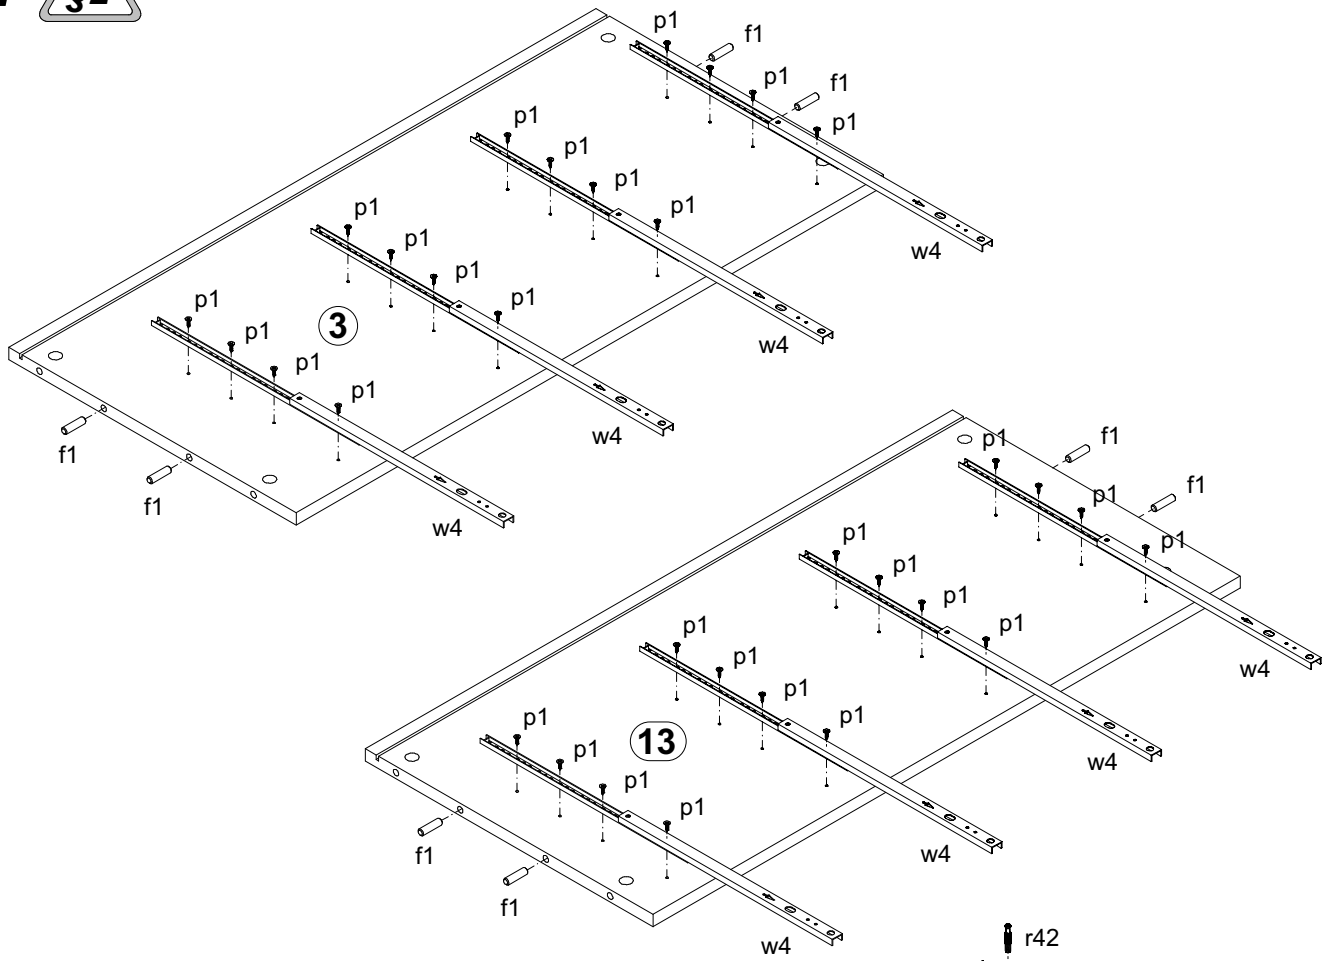

ВУШЕР

Комод **KOM 4S_90**

A	B	C	D	
1	S154-211	900	430	1/3
2	S154-212	900	430	1/3
3	S154-118	878	430	2/3
4	S154-513-01	350	160	2/3
5	S154-514-01	350	160	2/3
6	S154-517-01	827	160	2/3
7	S154-915	842	349	2/3
8	S154-916	888	438	2/3
9	LH-877	877	14	2/3
10	S154-017	896	224	3/3
11	S154-018	896	224	3/3
12	S154-019	896	224	3/3
13	S154-119	878	430	2/3

4x 	16x 	8x 	8x 	4x 	10x 	32x 	8x
8x 	8x 	16x 	24x 	2x 	8x 	1x 	1x
8x 	4x 						

1

4

5

8

9