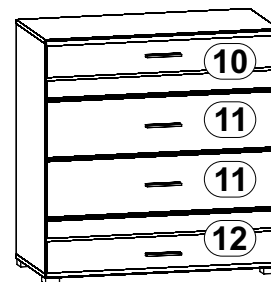

ВУШЕР

Комод **KOM 4S_90**

A	B	C	D	
1	S154-211	900	430	1/3
2	S154-212	900	430	1/3
3	S154-118	878	430	2/3
4	S154-513-01	350	160	2/3
5	S154-514-01	350	160	2/3
6	S154-517-01	827	160	2/3
7	S154-915	842	349	2/3
8	S154-916	888	438	2/3
9	LH-877	877	14	2/3
10	S154-017	896	224	3/3
11	S154-018	896	224	3/3
12	S154-019	896	224	3/3
13	S154-119	878	430	2/3

4x 	16x 	8x 	8x 	4x 	10x 	32x 	8x
8x 	8x 	16x 	24x 	2x 	8x 	1x 	1x
8x 	4x 						

1

4

5

8

9