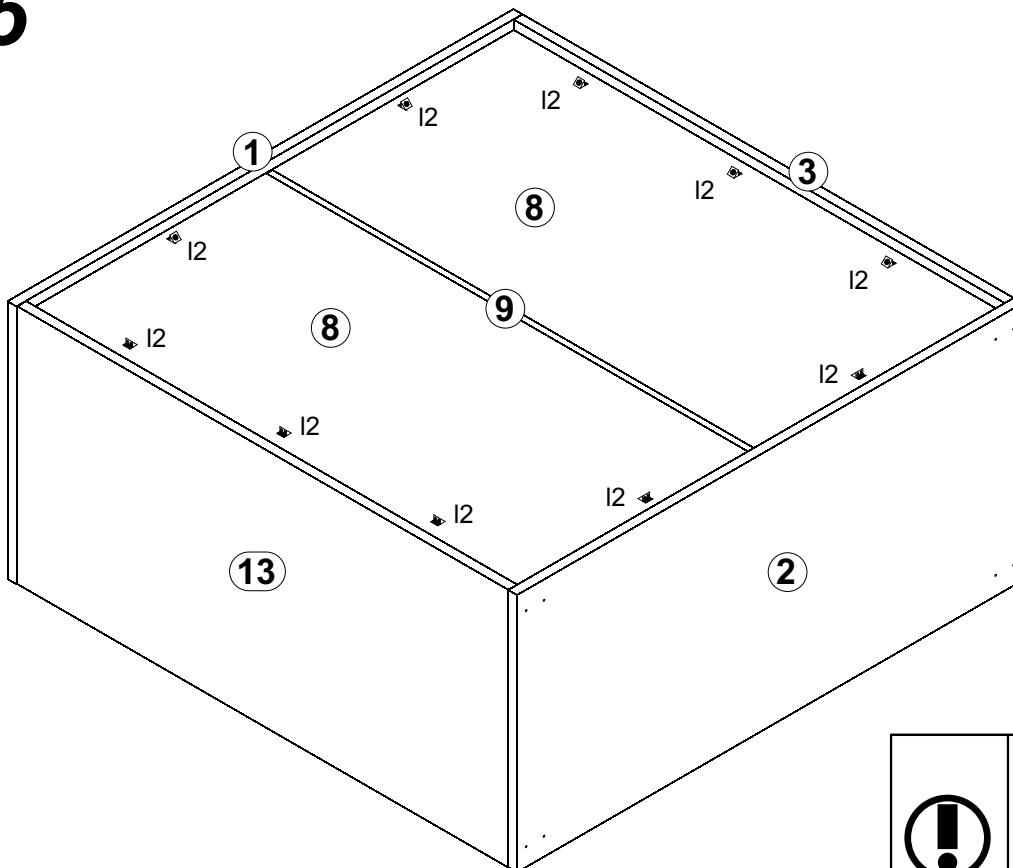

ВУШЕР

Комод **KOM 4S_90**

A	B	C	D	
1	S154-211	900	430	1/3
2	S154-212	900	430	1/3
3	S154-118	878	430	2/3
4	S154-513-01	350	160	2/3
5	S154-514-01	350	160	2/3
6	S154-517-01	827	160	2/3
7	S154-915	842	349	2/3
8	S154-916	888	438	2/3
9	LH-877	877	14	2/3
10	S154-017	896	224	3/3
11	S154-018	896	224	3/3
12	S154-019	896	224	3/3
13	S154-119	878	430	2/3

4x 	16x 	8x 	8x 	4x 	10x 	32x 	8x
8x 	8x 	16x 	24x 	2x 	8x 	1x 	1x
8x 	4x 						

1

4

5

8

9