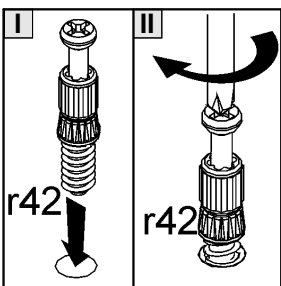

ВУШЕР

Комод **KOM 4S_90**

A	B	C	D	
1	S154-211	900	430	1/3
2	S154-212	900	430	1/3
3	S154-118	878	430	2/3
4	S154-513-01	350	160	2/3
5	S154-514-01	350	160	2/3
6	S154-517-01	827	160	2/3
7	S154-915	842	349	2/3
8	S154-916	888	438	2/3
9	LH-877	877	14	2/3
10	S154-017	896	224	3/3
11	S154-018	896	224	3/3
12	S154-019	896	224	3/3
13	S154-119	878	430	2/3

4x 	16x 	8x 	8x 	4x 	10x 	32x 	8x
8x 	8x 	16x 	24x 	2x 	8x 	1x 	1x
8x 	4x 						

1

4

5

8

9