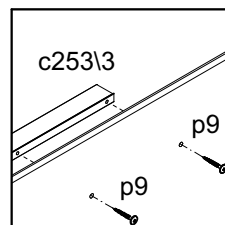

ВУШЕР

Комод **КОМ 4S_60**

A	B	C	D	
1	S154-213	600	430	1/3
2	S154-214	600	430	1/3
3	S154-118	878	430	2/3
4	S154-513-01	350	160	2/3
5	S154-514-01	350	160	2/3
6	S154-518-01	527	160	2/3
7	S154-917	542	349	2/3
8	S154-918	888	288	2/3
9	LH-877	877	14	2/3
10	S154-020	596	224	3/3
11	S154-021	596	224	3/3
12	S154-022	596	224	3/3
13	S154-119	878	430	2/3

4x c253\3	16x φ5x50 mm e32	8x φ8x30 mm f1	8x M4x12 mm j3	4x k55	10x l2	32x φ3,5x13 mm p1	8x φ4x35 mm p6
8x φ4x30 mm p9	8x φ1,5x12mm #16 r1	16x φ12x10,5mm #12 r15	24x r42	2x ø16 s2	8x 310 mm w4	1x n26\1	1x φ3,5x16 mm p38

1

4

5

6

7

8

9