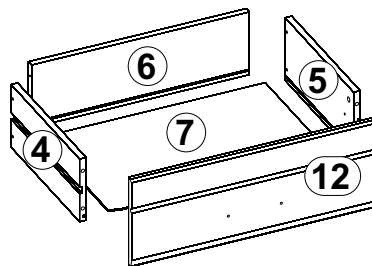

ВУШЕР

Комод **КОМ 4S_60**

A	B	C	D	
1	S154-213	600	430	1/3
2	S154-214	600	430	1/3
3	S154-118	878	430	2/3
4	S154-513-01	350	160	2/3
5	S154-514-01	350	160	2/3
6	S154-518-01	527	160	2/3
7	S154-917	542	349	2/3
8	S154-918	888	288	2/3
9	LH-877	877	14	2/3
10	S154-020	596	224	3/3
11	S154-021	596	224	3/3
12	S154-022	596	224	3/3
13	S154-119	878	430	2/3

4x c253\3	16x φ5x50 mm e32	8x φ8x30 mm f1	8x M4x12 mm j3	4x k55	10x l2	32x φ3,5x13 mm p1	8x φ4x35 mm p6
8x φ4x30 mm p9	8x φ1,5x12mm #16 r1	16x φ12x10,5mm #12 r15	24x r42	2x ø16 s2	8x 310 mm w4	1x n26\1	1x φ3,5x16 mm p38