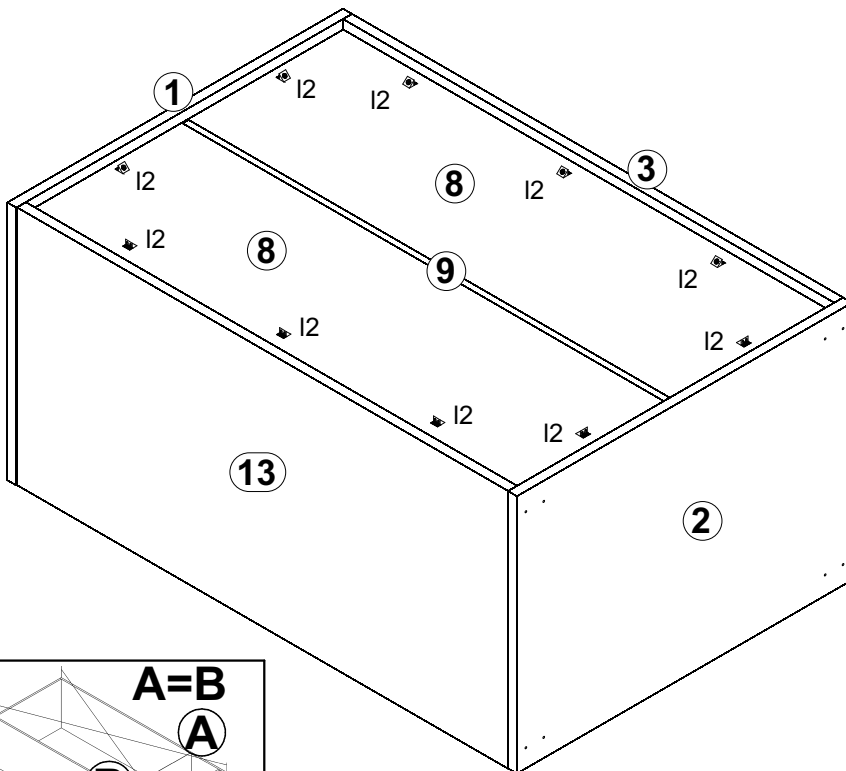

ВУШЕР

Комод **КОМ 4S_60**

A	B	C	D	
1	S154-213	600	430	1/3
2	S154-214	600	430	1/3
3	S154-118	878	430	2/3
4	S154-513-01	350	160	2/3
5	S154-514-01	350	160	2/3
6	S154-518-01	527	160	2/3
7	S154-917	542	349	2/3
8	S154-918	888	288	2/3
9	LH-877	877	14	2/3
10	S154-020	596	224	3/3
11	S154-021	596	224	3/3
12	S154-022	596	224	3/3
13	S154-119	878	430	2/3

1

4

5

6

7

8

9