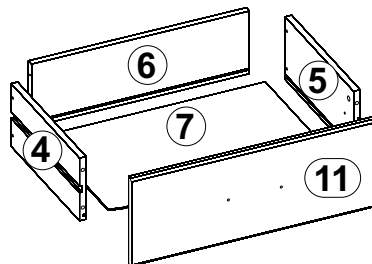

ВУШЕР

Комод **КОМ 4S_60**

A	B	C	D	
1	S154-213	600	430	1/3
2	S154-214	600	430	1/3
3	S154-118	878	430	2/3
4	S154-513-01	350	160	2/3
5	S154-514-01	350	160	2/3
6	S154-518-01	527	160	2/3
7	S154-917	542	349	2/3
8	S154-918	888	288	2/3
9	LH-877	877	14	2/3
10	S154-020	596	224	3/3
11	S154-021	596	224	3/3
12	S154-022	596	224	3/3
13	S154-119	878	430	2/3

4x c253\3	16x φ5x50 mm e32	8x φ8x30 mm f1	8x M4x12 mm j3	4x k55	10x l2	32x φ3,5x13 mm p1	8x φ4x35 mm p6
8x φ4x30 mm p9	8x φ1,5x12mm #16 r1	16x φ12x10,5mm #12 r15	24x r42	2x ø16 s2	8x 310 mm w4	1x n26\1	1x φ3,5x16 mm p38