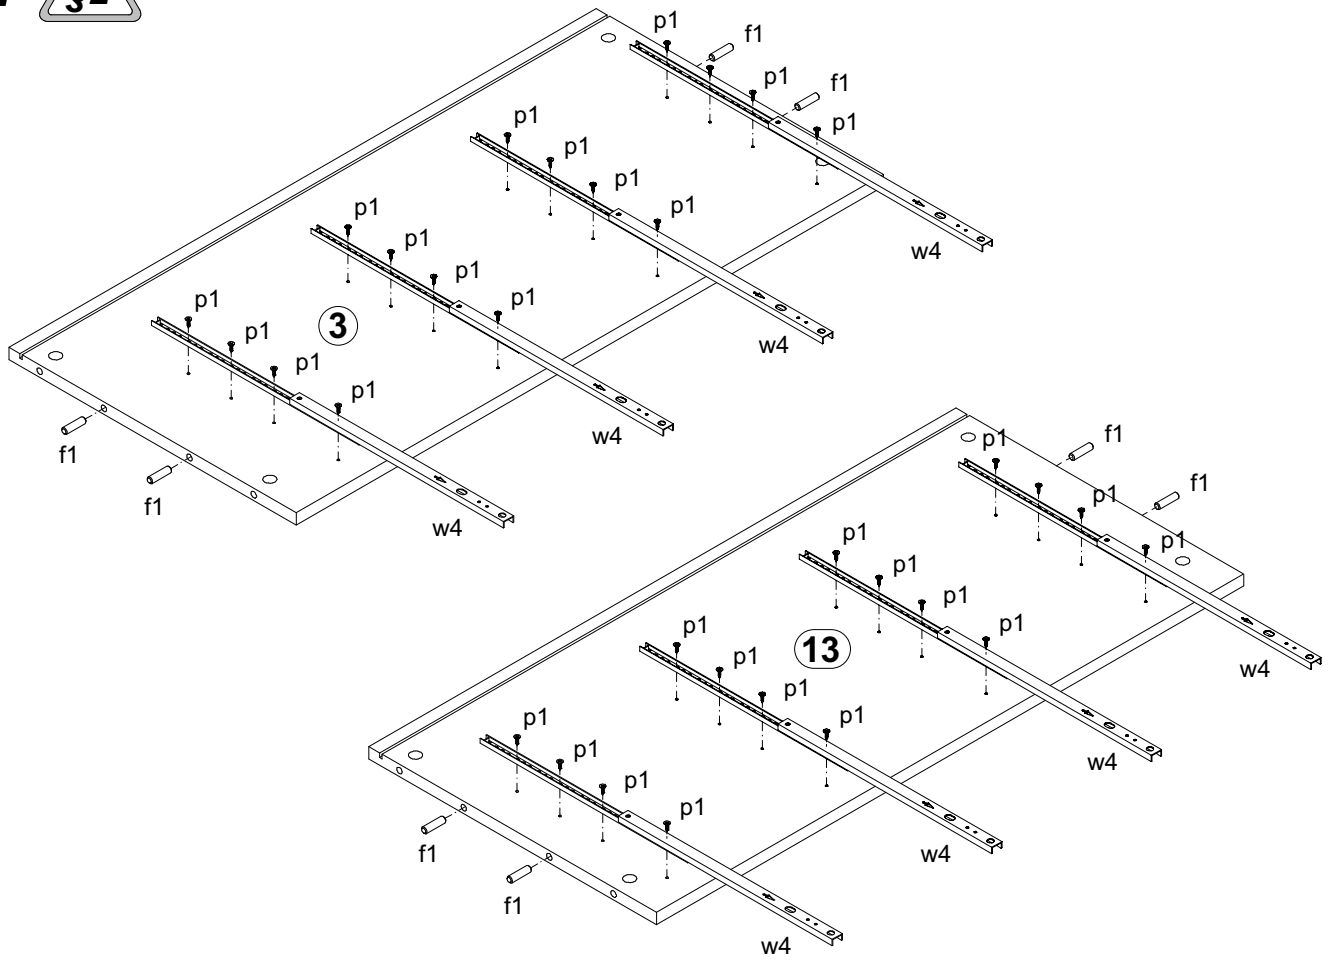

ВУШЕР

Комод **КОМ 4S_60**

A	B	C	D	
1	S154-213	600	430	1/3
2	S154-214	600	430	1/3
3	S154-118	878	430	2/3
4	S154-513-01	350	160	2/3
5	S154-514-01	350	160	2/3
6	S154-518-01	527	160	2/3
7	S154-917	542	349	2/3
8	S154-918	888	288	2/3
9	LH-877	877	14	2/3
10	S154-020	596	224	3/3
11	S154-021	596	224	3/3
12	S154-022	596	224	3/3
13	S154-119	878	430	2/3

4x c253\3	16x φ5x50 mm e32	8x φ8x30 mm f1	8x M4x12 mm j3	4x k55	10x l2	32x φ3,5x13 mm p1	8x φ4x35 mm p6
8x φ4x30 mm p9	8x φ1,5x12mm #16 r1	16x φ12x10,5mm #12 r15	24x r42	2x ø16 s2	8x 310 mm w4	1x n26\1	1x φ3,5x16 mm p38

1

4

5

6

7

8

9