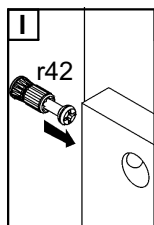

ВУШЕР

Комод **КОМ 4S_60**

A	B	C	D	
1	S154-213	600	430	1/3
2	S154-214	600	430	1/3
3	S154-118	878	430	2/3
4	S154-513-01	350	160	2/3
5	S154-514-01	350	160	2/3
6	S154-518-01	527	160	2/3
7	S154-917	542	349	2/3
8	S154-918	888	288	2/3
9	LH-877	877	14	2/3
10	S154-020	596	224	3/3
11	S154-021	596	224	3/3
12	S154-022	596	224	3/3
13	S154-119	878	430	2/3

4x c253\3	16x φ5x50 mm e32	8x φ8x30 mm f1	8x M4x12 mm j3	4x k55	10x l2	32x φ3,5x13 mm p1	8x φ4x35 mm p6
8x φ4x30 mm p9	8x φ1,5x12mm #16 r1	16x φ12x10,5mm #12 r15	24x r42	2x ø16 s2	8x 310 mm w4	1x n26\1	1x φ3,5x16 mm p38

1

4

5

6

7

8

9