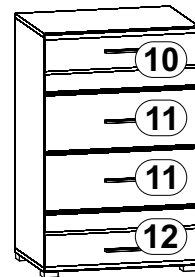

ВУШЕР

Комод **КОМ 4S_60**

A	B	C	D	
1	S154-213	600	430	1/3
2	S154-214	600	430	1/3
3	S154-118	878	430	2/3
4	S154-513-01	350	160	2/3
5	S154-514-01	350	160	2/3
6	S154-518-01	527	160	2/3
7	S154-917	542	349	2/3
8	S154-918	888	288	2/3
9	LH-877	877	14	2/3
10	S154-020	596	224	3/3
11	S154-021	596	224	3/3
12	S154-022	596	224	3/3
13	S154-119	878	430	2/3

4x c253\3	16x φ5x50 mm e32	8x φ8x30 mm f1	8x M4x12 mm j3	4x k55	10x l2	32x φ3,5x13 mm p1	8x φ4x35 mm p6
8x φ4x30 mm p9	8x φ1,5x12mm #16 r1	16x φ12x10,5mm #12 r15	24x r42	2x ø16 s2	8x 310 mm w4	1x n26\1	1x φ3,5x16 mm p38