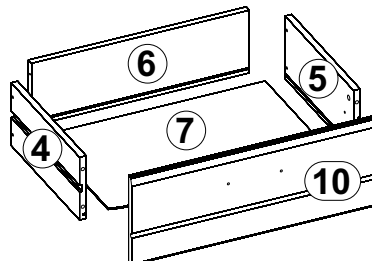

ВУШЕР

Комод **КОМ 4S_60**

A	B	C	D	
1	S154-213	600	430	1/3
2	S154-214	600	430	1/3
3	S154-118	878	430	2/3
4	S154-513-01	350	160	2/3
5	S154-514-01	350	160	2/3
6	S154-518-01	527	160	2/3
7	S154-917	542	349	2/3
8	S154-918	888	288	2/3
9	LH-877	877	14	2/3
10	S154-020	596	224	3/3
11	S154-021	596	224	3/3
12	S154-022	596	224	3/3
13	S154-119	878	430	2/3

4x c253\3	16x φ5x50 mm e32	8x φ8x30 mm f1	8x M4x12 mm j3	4x k55	10x l2	32x φ3,5x13 mm p1	8x φ4x35 mm p6
8x φ4x30 mm p9	8x φ1,5x12mm #16 r1	16x φ12x10,5mm #12 r15	24x r42	2x ø16 s2	8x 310 mm w4	1x n26\1	1x φ3,5x16 mm p38