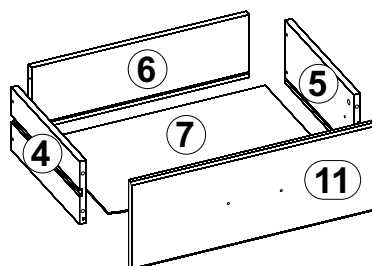

ВУШЕР

Комод **КОМ 4S_60**

A	B	C	D	
1	S154-213	600	430	1/3
2	S154-214	600	430	1/3
3	S154-118	878	430	2/3
4	S154-513-01	350	160	2/3
5	S154-514-01	350	160	2/3
6	S154-518-01	527	160	2/3
7	S154-917	542	349	2/3
8	S154-918	888	288	2/3
9	LH-877	877	14	2/3
10	S154-020	596	224	3/3
11	S154-021	596	224	3/3
12	S154-022	596	224	3/3
13	S154-119	878	430	2/3

4x c253\3	16x φ5x50 mm e32	8x φ8x30 mm f1	8x M4x12 mm j3	4x k55	10x l2	32x φ3,5x13 mm p1	8x φ4x35 mm p6
8x φ4x30 mm p9	8x φ1,5x12mm #16 r1	16x φ12x10,5mm #12 r15	24x r42	2x ø16 s2	8x 310 mm w4	1x n26\1	1x φ3,5x16 mm p38