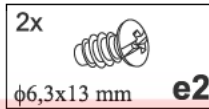

ГЕРМЕС

Полиця / Полка **POL/110**

A	B	C	D
1	KN1-324	1079	285 1/1
2	KN1-405	1100	200 1/1

GERBOR.KIEV.UA