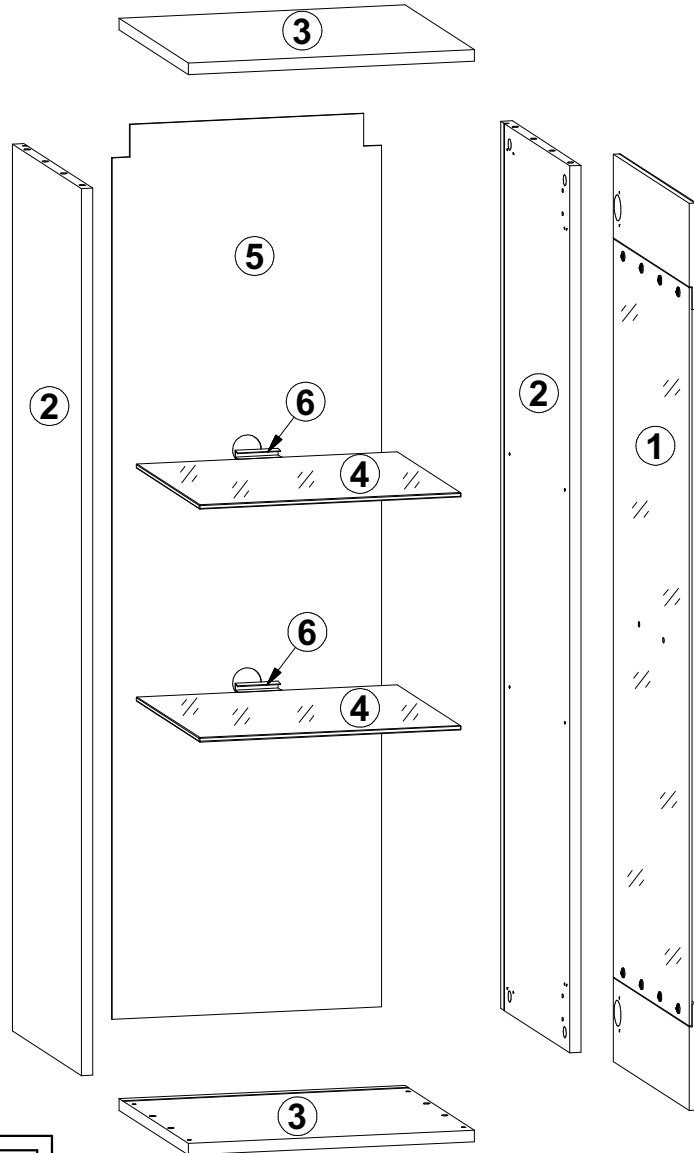

# ВУШЕР

Вітрина навісна / Витрина навесная\_SFW 1W

A	B	C		D
1	S154-001	1246	396	1/1
2	S154-101-01	1218	360	1/1
3	S154-201	400	360	1/1
4	S154-301	366	330	1/1
5	S154-901-01	1228	377	1/1
6	qb20/2	LED		1/1

2x  a44	2x  b35	1x  c2533	8x  φ5x17 mm d3	8x  φ8x30 mm f1	10x  l2	1x  m32
1x  m34	2x  n1221	2x  φ6,5/φ10x5,2mm o27	2x  φ3,5x13 mm p1	4x  φ4x30 mm p21	4x  φ3,5x15 mm p51	2x  φ4x12 mm p59
8x  φ15x12mm #16 r1	8x  r42	6x  ø16 s2	4x  s4	2x  s53		