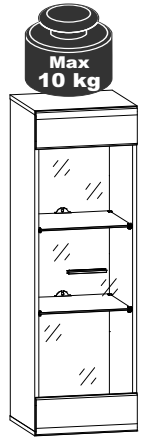

# ВУШЕР

Вітрина навісна / Витрина навесная\_SFW 1W

A	B	C		D
1	S154-001	1246	396	1/1
2	S154-101-01	1218	360	1/1
3	S154-201	400	360	1/1
4	S154-301	366	330	1/1
5	S154-901-01	1228	377	1/1
6	qb20/2	LED		1/1

2x  a44	2x  b35	1x  c2533	8x  φ5x17 mm d3	8x  φ8x30 mm f1	10x  l2	1x  m32
1x  m34	2x  n1221	2x  φ6,5/φ10x5,2mm o27	2x  φ3,5x13 mm p1	4x  φ4x30 mm p21	4x  φ3,5x15 mm p51	2x  φ4x12 mm p59
8x  φ15x12mm #16 r1	8x  r42	6x  ø16 s2	4x  s4	2x  s53		