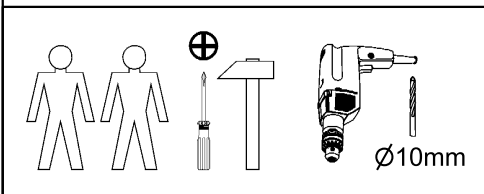

ВУШЕР

Пенал навісний / Пенал навесной_SFW 1D

A	B	C		D
1	S154-004	396	1246	1/1
2	S154-105-01	1218	360	1/1
3	S154-201	400	360	1/1
4	S154-303	367	330	1/1
5	S154-904-01	1228	377	1/1

3x a2	3x b1	1x c25313	8x d1 φ5x17 mm	8x f1 φ8x30 mm	10x l2	2x n1221
2x silikon o21	4x φ4x30 mm p21	2x φ4x30 mm p9	8x φ1.5x12mm #16 r1	8x r42	6x s4	6x ø16 s2