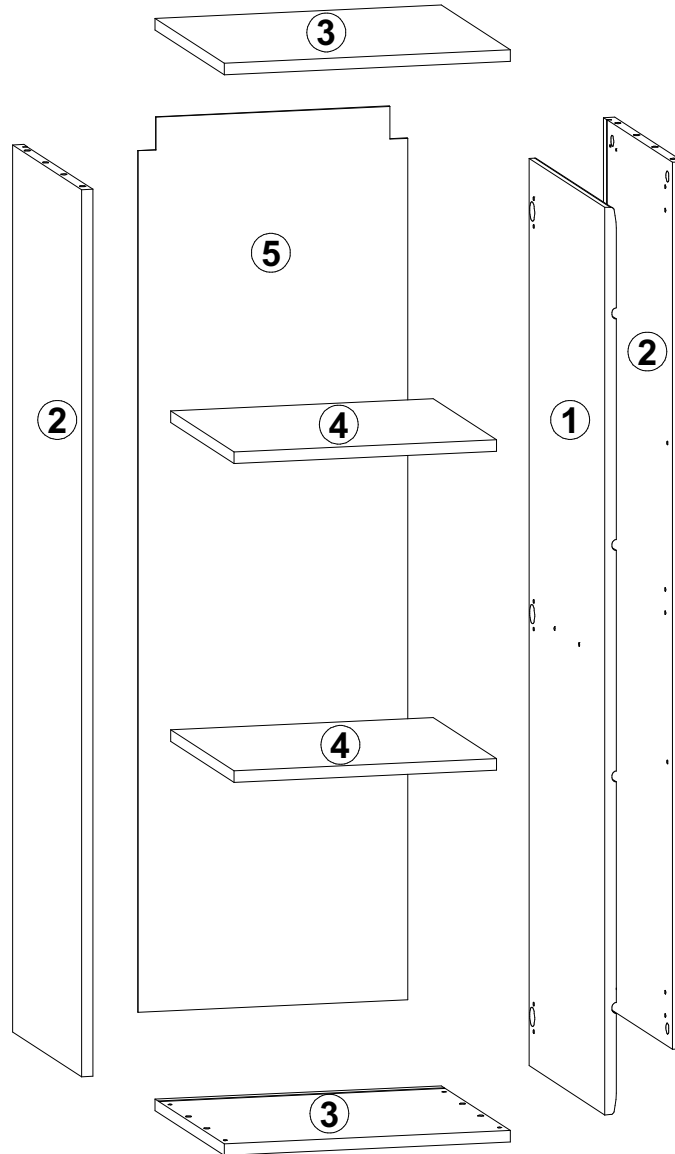

ВУШЕР

Пенал навісний / Пенал навесной_SFW 1D

A	B	C		D
1	S154-004	396	1246	1/1
2	S154-105-01	1218	360	1/1
3	S154-201	400	360	1/1
4	S154-303	367	330	1/1
5	S154-904-01	1228	377	1/1

3x a2	3x b1	1x c25313	8x d1 φ5x17 mm	8x f1 φ8x30 mm	10x l2	2x n1221
2x silikon o21	4x φ4x30 mm p21	2x φ4x30 mm p9	8x φ1.5x12mm #16 r1	8x r42	6x s4	6x ø16 s2

1

2

3

4