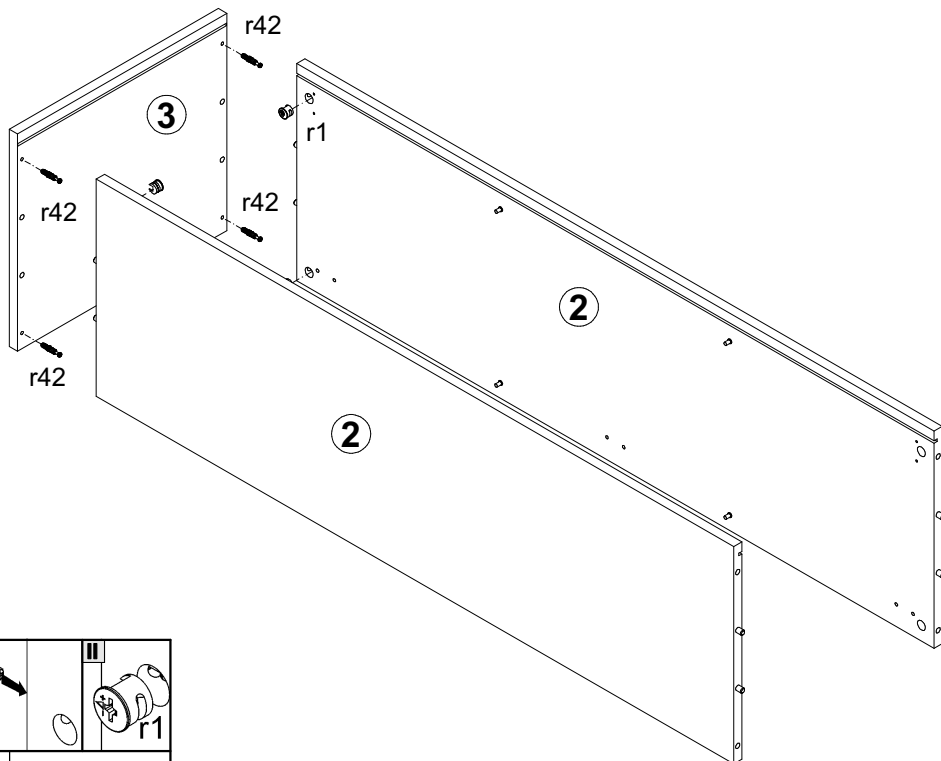

ВУШЕР

Пенал навісний / Пенал навесной_SFW 1D

A	B	C		D
1	S154-004	396	1246	1/1
2	S154-105-01	1218	360	1/1
3	S154-201	400	360	1/1
4	S154-303	367	330	1/1
5	S154-904-01	1228	377	1/1

3x a2	3x b1	1x c25313	8x d1 φ5x17 mm	8x f1 φ8x30 mm	10x l2	2x n1221
2x silikon o21	4x φ4x30 mm p21	2x φ4x30 mm p9	8x φ1.5x12mm #16 r1	8x r42	6x s4	6x ø16 s2

1

2

3

4