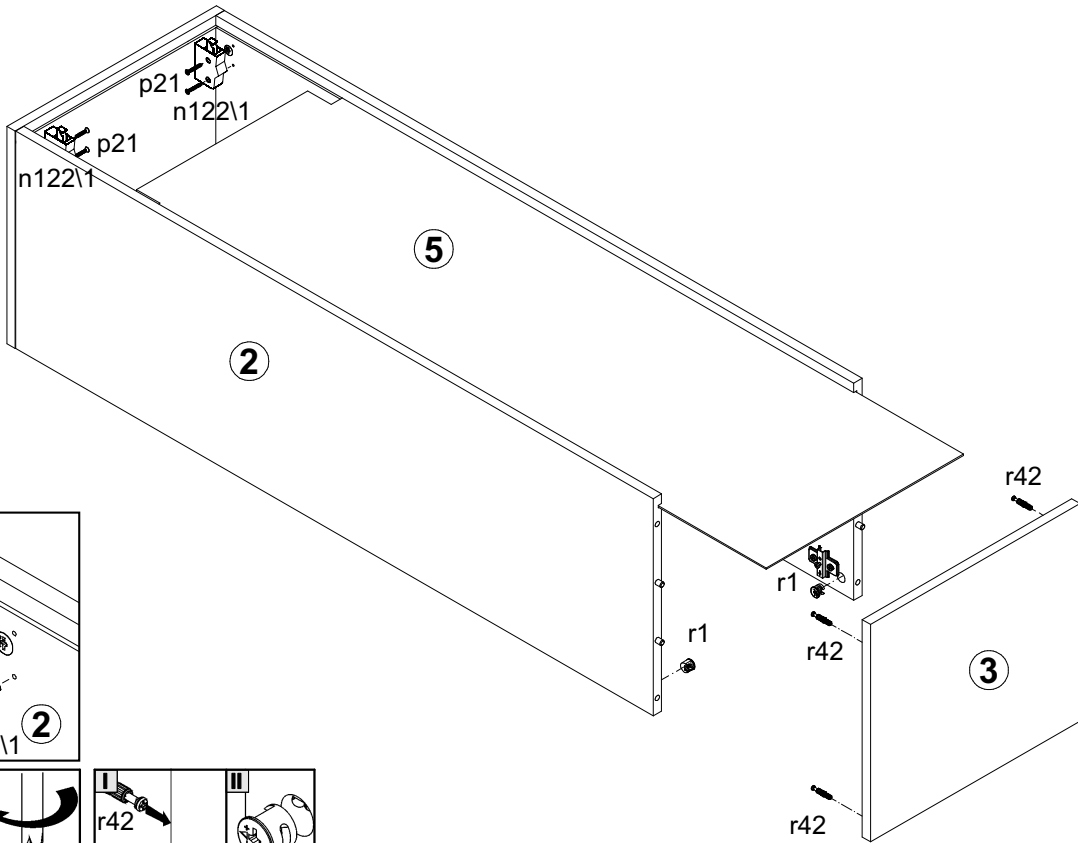

ВУШЕР

Пенал навісний / Пенал навесной_SFW 1D

A	B	C		D
1	S154-004	396	1246	1/1
2	S154-105-01	1218	360	1/1
3	S154-201	400	360	1/1
4	S154-303	367	330	1/1
5	S154-904-01	1228	377	1/1

3x a2	3x b1	1x c25313	8x d1 φ5x17 mm	8x f1 φ8x30 mm	10x l2	2x n1221
2x silikon o21	4x φ4x30 mm p21	2x φ4x30 mm p9	8x φ1.5x12mm #16 r1	8x r42	6x s4	6x ø16 s2

1

2

3

4